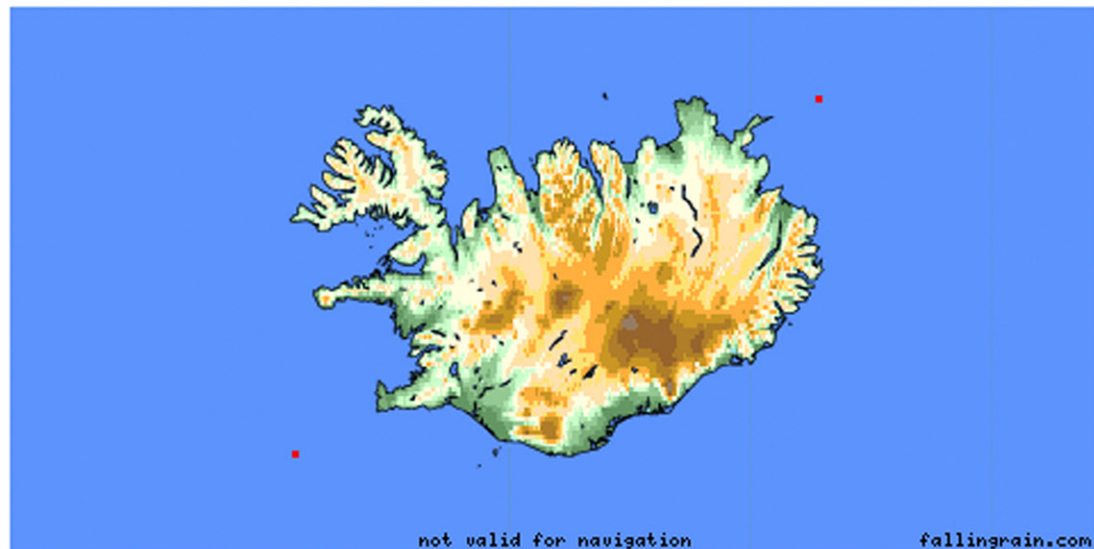

World:Norway:Sn

Places in Norway beginning with Sn

Place	Latitude	Longitude	Altitude (m)	Altitude (ft)
<u>Snaasen</u>	64N	12E	60	196
<u>Snarset</u>	68N	14E	0	0
<u>Snartemo</u>	58N	7E	140	459
<u>Snarum</u>	60N	9E	200	656
<u>Snaufjellet</u>	62N	6E	606	1988
<u>Snaufjell</u>	62N	6E	606	1988
<u>Snauheia</u>	69N	17E	333	1092
<u>Snaukollen</u>	59N	9E	506	1660
<u>Snaunut</u>	59N	8E	740	2427
<u>Snautuen</u>	64N	11E	300	984
<u>Snautuva</u>	64N	11E	300	984
<u>Sne Nuten</u>	59N	6E	1230	4035
<u>Snee Fjord</u>	70N	24E	0	0
<u>Snefjeldet</u>	65N	12E	860	2821
<u>Snefjeldet</u>	65N	12E	220	721
<u>Snefjeldet</u>	66N	13E	680	2230
<u>Snefjeldkollerne</u>	62N	9E	1700	5577
<u>Snefjeldtinden</u>	65N	12E	520	1706
<u>Snefjeld</u>	62N	7E	508	1666
<u>Snefjellet</u>	67N	14E	500	1640
<u>Snefjellkollerne</u>	62N	9E	1700	5577
<u>Snefjell</u>	62N	8E	1060	3477
<u>Snefjell</u>	68N	16E	660	2165
<u>Snefjell</u>	68N	17E	875	2870
<u>Snefjorden</u>	70N	24E	0	0
<u>Snefjord</u>	70N	24E	20	65
<u>Snefjord</u>	70N	24E	0	0
<u>Snefugl</u>	63N	10E	67	219
<u>Sneisa</u>	68N	15E	0	0
<u>Sneisela</u>	59N	8E	1013	3323
<u>Sneiselja</u>	59N	8E	1013	3323
<u>Sneiselii</u>	59N	8E	1013	3323
<u>Sneisen</u>	68N	15E	0	0
<u>Sneisholmen</u>	64N	10E	40	131
<u>Sneistinden</u>	68N	15E	280	918
<u>Sneist</u>	68N	15E	280	918

Directory of Cities, Towns, and Regions in Iceland

[World](#)

Regions in Iceland

- [Austurland](#)
- [Hofudborgarsvaedhi](#)
- [Nordhurland Eystra](#)
- [Nordhurland Vestra](#)
- [Sudhurland](#)
- [Sudhurnes](#)
- [Vestfirðir](#)
- [Vesturland](#)

Alphabetical listing of Places in Iceland