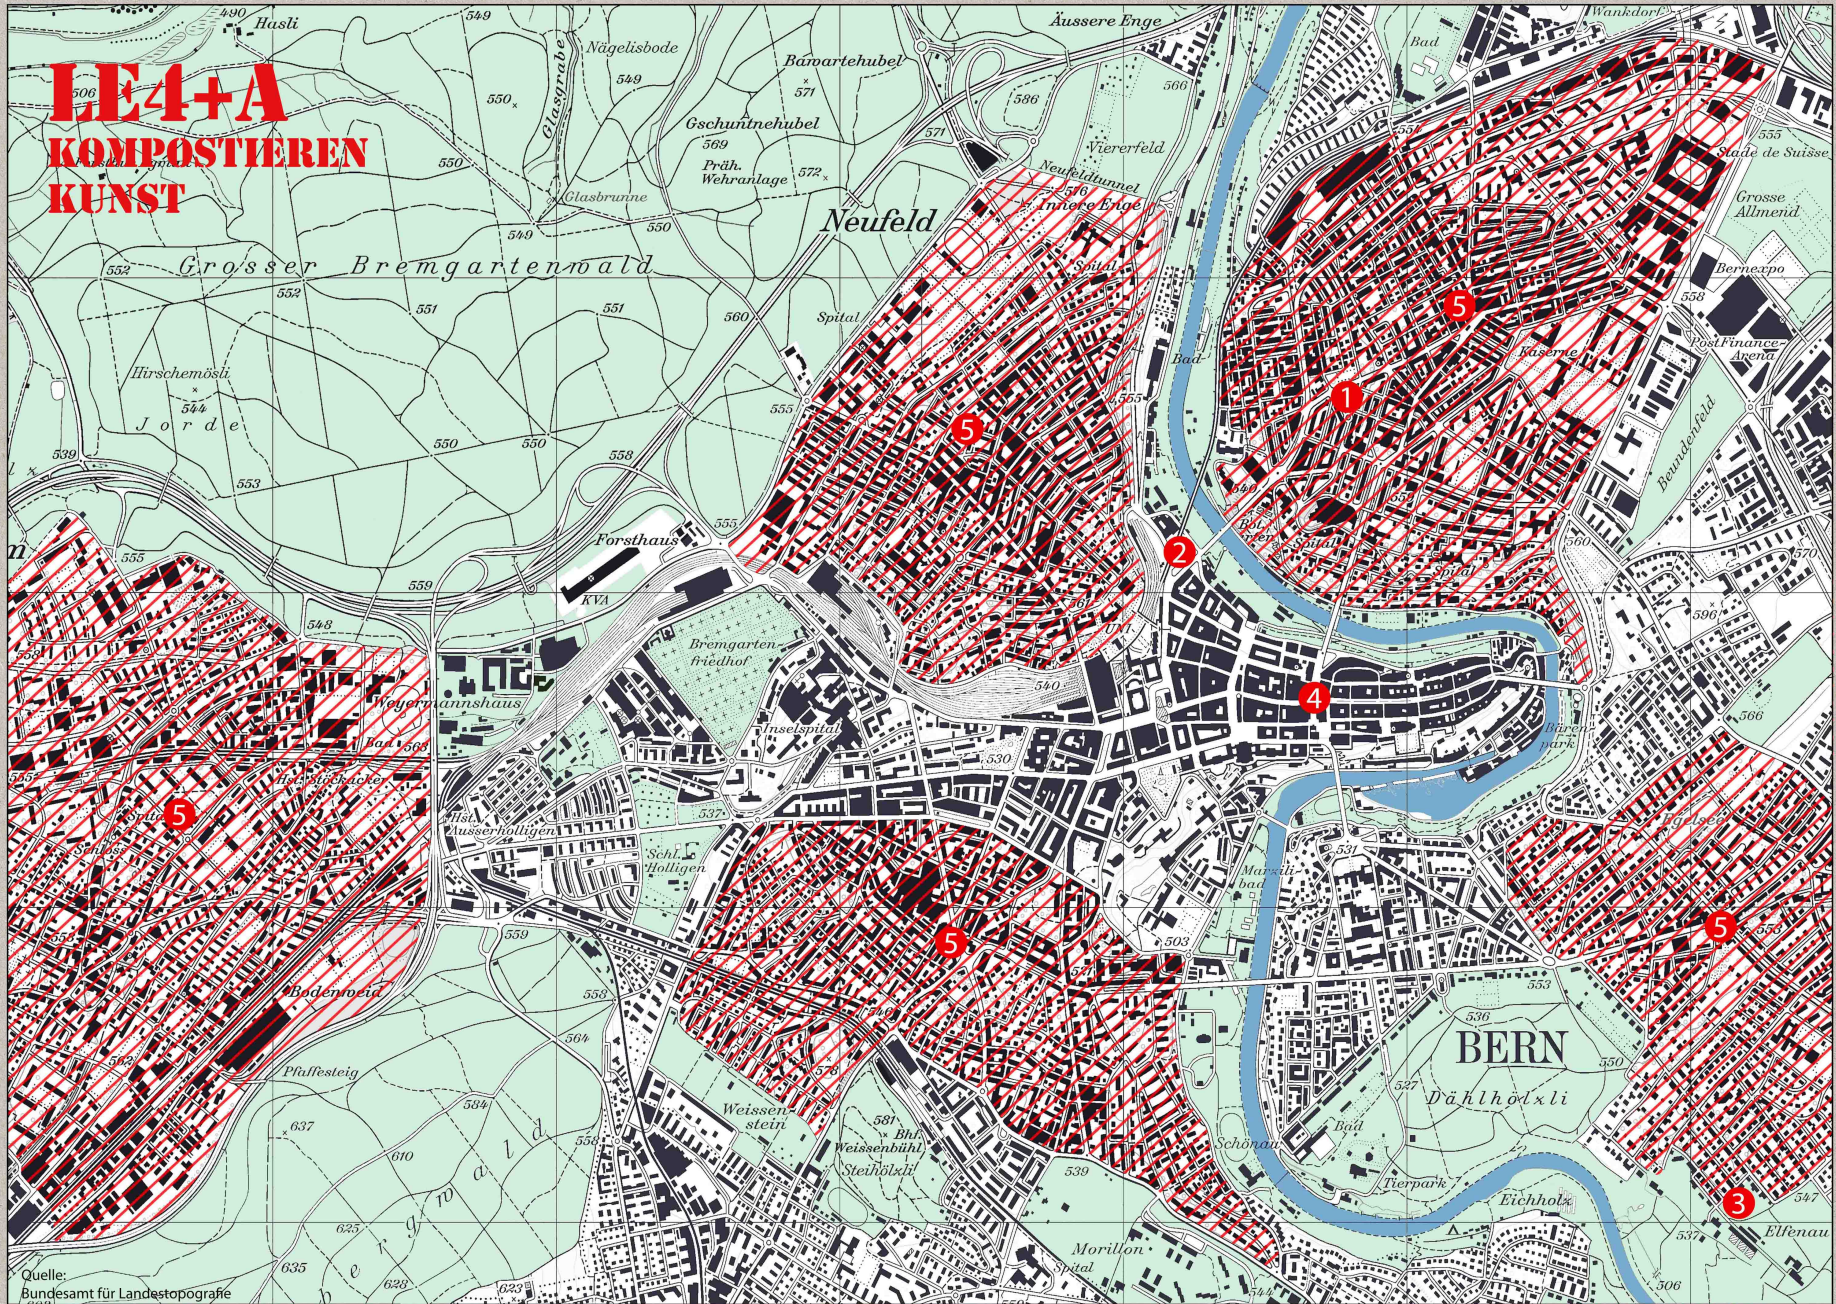

LE4+A KOMPOSTIEREN KUNST

Quelle:
Bundesamt für Landestopografie

1
Archivare
Vorbereitung
und Durchführung
der Aktion

2
Schützenmatte
Kunst shreddern im
Rahmen des NEUstadt-lab

3
Erlenau
Ansetzen des Kom-
postes in Zusammenar-
beit mit Stadtgrün Bern

4
Kornhausplatz
Finissage mit Abga-
be von Kunstkompost
an GönnernInnen und
Interessierte

5
LE4+A impen-
fünf Berner
Stadtgebiete
mit dem reifen
Kunstkompost